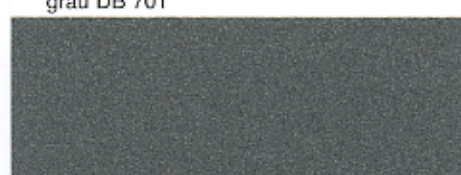

DB – Farbtöne - Eisenglimmer

rot DB 301

rot DB 310

blau DB 501

blau DB 502

blau DB 503

blau DB 510

grün DB 601

grün DB 602

grün DB 603

grün DB 610

grau DB 701

grau DB 702

grau DB 703

grau DB 704